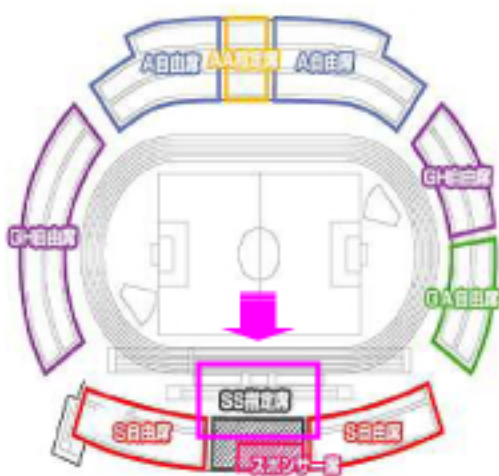

【図①:スタント観戦場所】

【図②:小瀬ホームゲームスケジュール】

節	試合日	時間	対戦カード
1	3月9日(日)	14:00	FC岐阜
2	3月16日(日)	14:00	徳島ヴォルティス
4	3月23日(日)	16:00	アビスパ福岡
6	4月6日(日)	14:00	セレッソ大阪
9	4月26日(土)	14:00	愛媛FC
12	5月6日(火祝)	14:00	横浜FC
15	5月21日(水)	19:00	サガン鳥栖
18	6月8日(日)	13:00	ザスバ草津
19	6月11日(水)	19:00	サンフレッチェ広島
21	6月21日(土)	18:30	モンテディオ山形
23	6月29日(日)	18:30	湘南ベルマーレ
26	7月13日(日)	18:30	ロアッソ熊本
27	7月20日(日)	18:30	水戸ホーリーホック
29	8月3日(日)	18:30	ベガルタ仙台
31	8月16日(土)	未定	サンフレッチェ広島
*1	8月17日(日)	未定	サンフレッチェ広島
33	8月30日(土)	未定	ロアッソ熊本
*2	8月31日(日)	未定	ロアッソ熊本
35	9月14日(日)	未定	ザスバ草津
37	9月23日(火祝)	未定	FC岐阜
39	10月4日(土)	未定	ベガルタ仙台
42	11月8日(土)	未定	セレッソ大阪